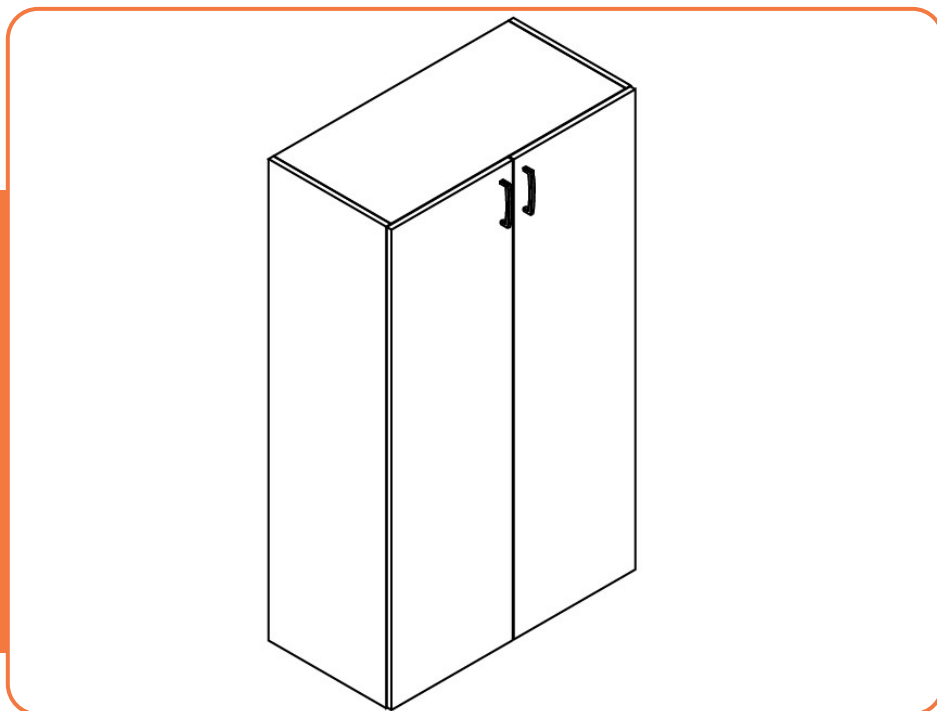

NOME PRODOTTO

CONTENITORE CON ANTE

INFORMAZIONI GENERALI

Dimensioni cm **90x45x157h**

Armadio contenitore con base, cappello e fianchi in conglomerato ligneo spessore mm 18, nobilitato con resine melaminiche. Bordi perimetrali in ABS spessore 4mm dello stesso colore, assemblati ai fianchi e al retro tramite giunzioni metalliche e spine in legno. Base completa di piedini livellatori in PVC regolabili dall'interno del mobile tramite perno filettato in acciaio. Retro in conglomerato ligneo spessore 10mm, nobilitato con resine melaminiche stessa finitura della cassa. Ripiani regolabili in conglomerato ligneo spessore 25mm, nobilitato con resine melaminiche. Bordi perimetrali in ABS spessore 4mm della stessa finitura. Top di finitura in conglomerato ligneo spessore mm 18, nobilitato con resine melaminiche. Bordi perimetrali in ABS spessore 2mm della stessa finitura. Ante battenti in conglomerato ligneo, spessore 18mm, nobilitato con resine melaminiche. Bordi perimetrali in ABS spessore 2mm dello stesso colore, con spigoli arrotondati secondo le norme anti-infortunistiche. Cerniere in metallo fissate ai fianchi con basetta a triplice regolazione. Maniglie in ABS colore grigio o bianco. Tutte le ante sono provviste di serratura con chiave pieghevole antinfortunistica in duplice copia.